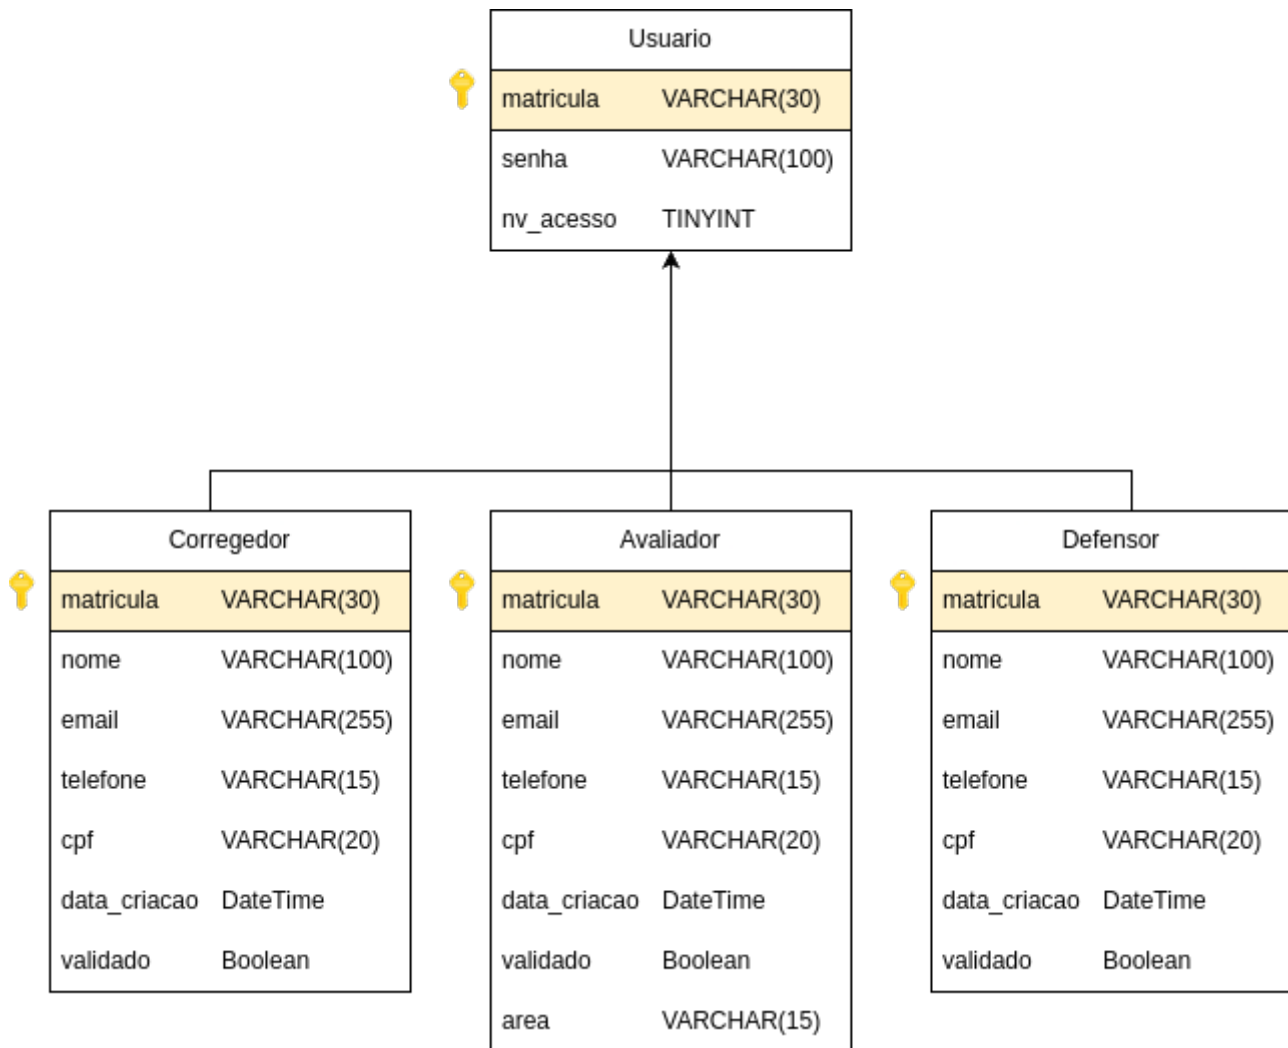

Modelagem de Banco

- [DIAGRAMA UML](#)

DIAGRAMA UML

Herança de Tipos de Usuário

Diagrama

Corregedor	
nome	VARCHAR(100)
email	VARCHAR(255)
telefone	VARCHAR(15)
cpf	VARCHAR(20)
data_criacao	DateTime
validado	Boolean

Avaliador	
nome	VARCHAR(100)
email	VARCHAR(255)
telefone	VARCHAR(15)
cpf	VARCHAR(20)
data_criacao	DateTime
validado	Boolean
area	VARCHAR(15)

Defensor	
nome	VARCHAR(100)
email	VARCHAR(255)
telefone	VARCHAR(15)
cpf	VARCHAR(20)
data_criacao	DateTime
validado	Boolean