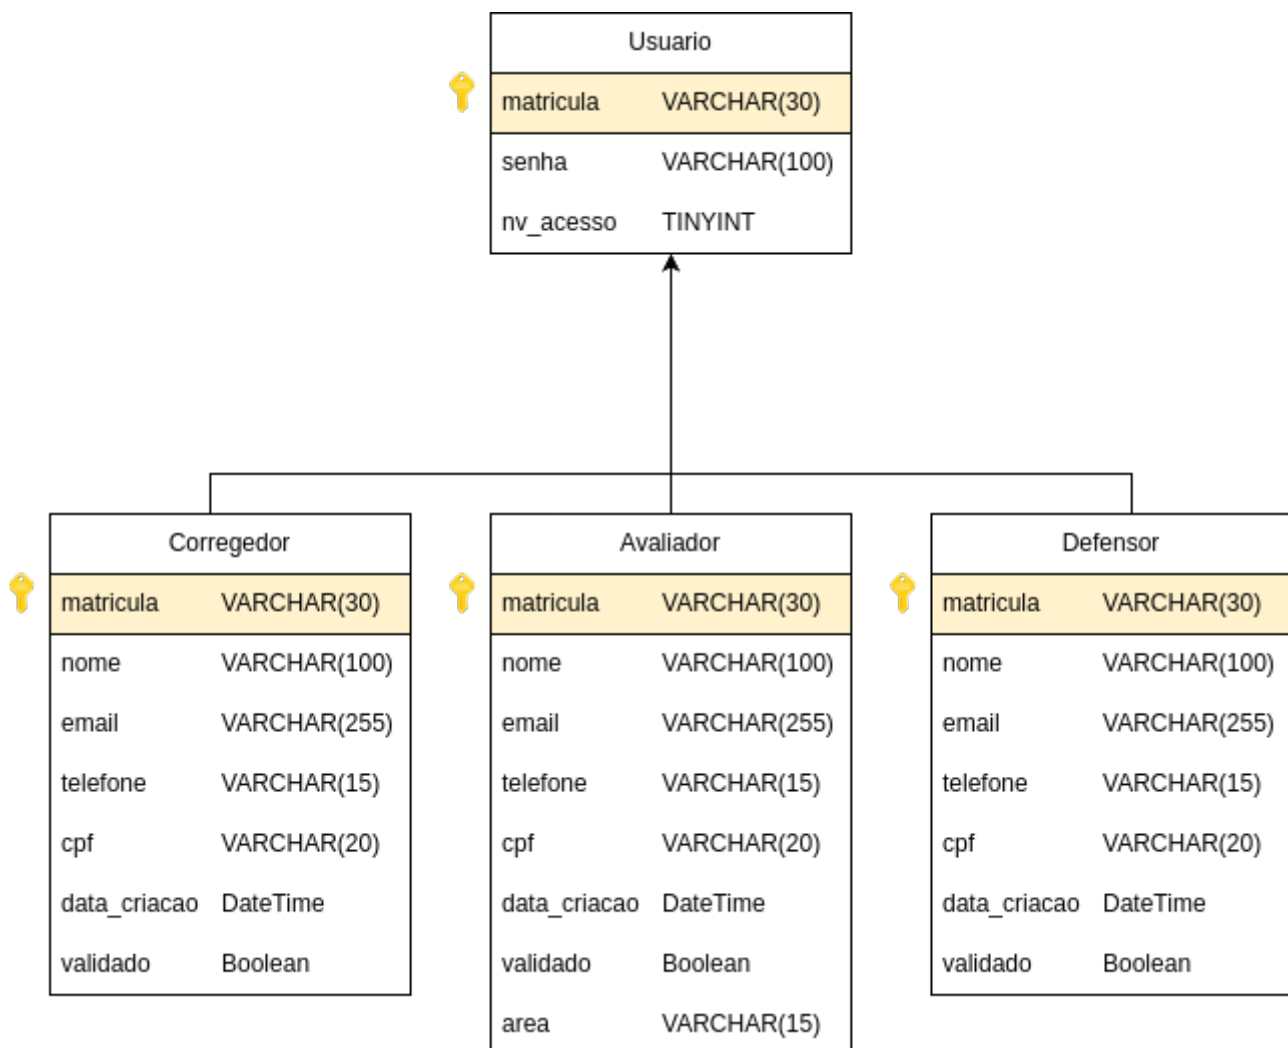

DIAGRAMA UML

Herança de Tipos de Usuário

Diagrama

Corregedor	
nome	VARCHAR(100)
email	VARCHAR(255)
telefone	VARCHAR(15)
cpf	VARCHAR(20)
data_criacao	DateTime
validado	Boolean

Avaliador	
nome	VARCHAR(100)
email	VARCHAR(255)
telefone	VARCHAR(15)
cpf	VARCHAR(20)
data_criacao	DateTime
validado	Boolean
area	VARCHAR(15)

Defensor	
nome	VARCHAR(100)
email	VARCHAR(255)
telefone	VARCHAR(15)
cpf	VARCHAR(20)
data_criacao	DateTime
validado	Boolean

Avaliacao	
nome	VARCHAR(100)
email	VARCHAR(255)
telefone	VARCHAR(15)
cpf	VARCHAR(20)
data_criacao	DateTime
validado	Boolean
area	VARCHAR(15)